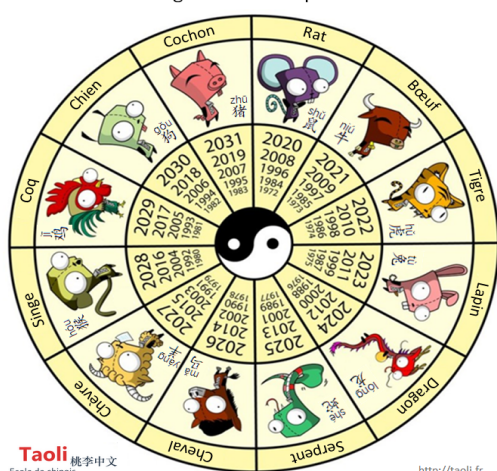

Mes formations au Feng-Shui Traditionnel sont diplômantes (soutenance d'un mémoire).
Le diplôme est délivré par Maître Joseph YU enseignant de Maître Marie-Pierre DILLENSEGER

Stage d'Astrologie Chinoise "Ba Zi" à LYON

Stage d'initiation aux « 4 piliers du destin » selon l'enseignement de
Maître Joseph YU et Maître Marie-Pierre DILLENSEGER

Cette initiation se déroulera à LYON, les 1er et 2 JUIN 2019.
De 9h30 à 12h30 et 13h30 à 17h30.

Où ? Salle de la librairie Cadence située 2 rue des Antonins, Vieux-Lyon

Les « Ba Zi » ou Quatre Piliers du Destin, tout comme le Feng Shui Traditionnel Chinois, trouvent leur origine dans les fondements de la cosmologie taoïste.

Les 12 signes du zodiaque chinois

Dans la Pensée Chinoise, notre allié est le temps à hauteur de 50% (choisir le bon moment), ce qui est loin d'être le cas dans notre système de pensée occidentale où l'on table beaucoup plus sur l'individuel et la volonté. Selon ce même système de pensée, tout comme dans les arts martiaux, il est possible d'anticiper et de se positionner en connaissant ses points forts et ses points faiblesses.

Il s'agit d'un outil « sur mesure », subtil et puissant qui permet de mieux comprendre ce que le temps nous donne à vivre dans les sphères familiale et professionnelle. Il permet d'apporter un éclairage révélateur de notre véritable personnalité, de mieux comprendre ce que nous connaissons et ressentons mais n'arrivons pas forcément à mettre en place pour différentes raisons qui nous échappent. Il permet d'anticiper pour accepter ce qui

arrive plus sereinement. C'est une aide au positionnement individuel.

Aucune connaissance spécifique n'est requise. Apportez vos coordonnées de naissance complètes (avec : date, heure et lieu de naissance, que vous pouvez obtenir facilement en faisant la demande par internet)

Combien ? coût du stage de formation est de 160 € TTC.
Un chèque d'acompte de 50€ est demandé pour valider toute inscription.

Pour tous renseignements et pour vous inscrire :

Contact : jocelyneberger@neuf.fr ou 06 11 76 34 32

Feng Shui Research Center